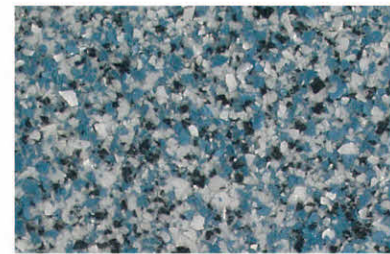

Folgende Standarddekore stehen zur Auswahl:

dekore | standard

granit dunkel

granit hell

gran canaria

hellgrün

dunkelgrün

monzonit

salz und pfeffer

dunkelblau

hellblau

syenit

hellbraun

dunkelbraun

produktinformation

farbige
standarddekore

blau/braun

grau/blau

grün/braun

RAL - Farben

Für individuelle Oberflächenbeschichtungen Preise bitte separat erfragen. Bitte UV-Beständigkeit für bestimmte RAL-Farben beachten.

RAL-TON 1033 dahliengelb

RAL-TON 5017 verkehrsblau

RAL-TON 6028 kieferngrün

RAL-TON 7035 lichtgrau

RAL-TON 8012 rotbraun

Beispielauswahl: weitere RAL- Farbtöne auf Anfrage