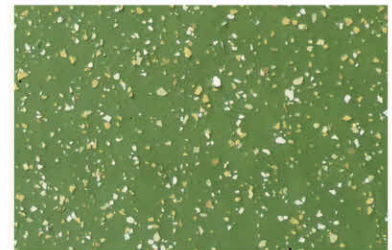

Folgende Standarddekore stehen zur Auswahl:

dekore | standard

granit dunkel

granit hell

gran canaria

hellgrün

dunkelgrün

monzonit

salz und pfeffer

dunkelblau

hellblau

syenit

hellbraun

dunkelbraun

produktinformation

farbige
standarddekore

Folgende Sonderdekore stehen zur Auswahl:

chili

drozenit

Sonderdekore

Unsere Rabattaktionen, Preise separat auf Anfrage & begrenzte Verfügbarkeit. Verschiedene Bestellungen können farblich leicht voneinander abweichen!

blau/braun

grau/blau

grün/braun

RAL - Farben

Für individuelle Oberflächenbeschichtungen Preise bitte separat erfragen. Bitte UV-Beständigkeit für bestimmte RAL-Farben beachten.

RAL-TON 1033 dahliengelb

RAL-TON 5017 verkehrsblau