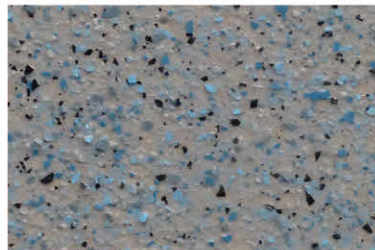

Folgende Standarddekore stehen zur Auswahl:

dekore | standard

granit dunkel

granit hell

gran canaria

hellgrün

dunkelgrün

monzonit

salz und pfeffer

dunkelblau

hellblau

syenit

hellbraun

dunkelbraun

produktinformation

farbige
standarddekore

blau/braun

grau/blau

grün/braun

RAL - Farben

Für individuelle Oberflächenbeschichtungen Preise bitte separat erfragen. Bitte UV-Beständigkeit für bestimmte RAL-Farben beachten.

RAL-TON 1033 dahliengelb

RAL-TON 5017 verkehrsblau

RAL-TON 6028 kieferngrün

RAL-TON 7035 lichtgrau

RAL-TON 8012 rotbraun

Beispielauswahl: weitere RAL- Farbtöne auf Anfrage