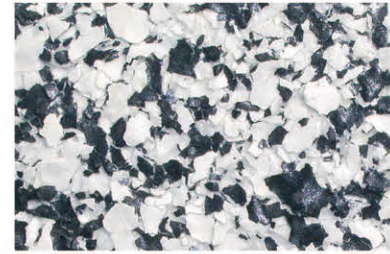

Folgende Standarddekore stehen zur Auswahl:

dekore | standard

granit dunkel

granit hell

gran canaria

hellgrün

dunkelgrün

monzonit

salz und pfeffer

dunkelblau

hellblau

syenit

hellbraun

dunkelbraun

produktinformation

farbige
standarddekore

blau/braun

grau/blau

grün/braun

RAL - Farben

Für individuelle Oberflächenbeschichtungen Preise bitte separat erfragen. Bitte UV-Beständigkeit für bestimmte RAL-Farben beachten.

RAL-TON 1033 dahliengelb

RAL-TON 5017 verkehrsblau

RAL-TON 6028 kieferngrün

RAL-TON 7035 lichtgrau

RAL-TON 8012 rotbraun

Beispielauswahl: weitere RAL- Farbtöne auf Anfrage