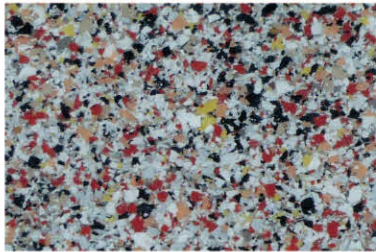

Folgende Sonderdekore stehen zur Auswahl:

chili