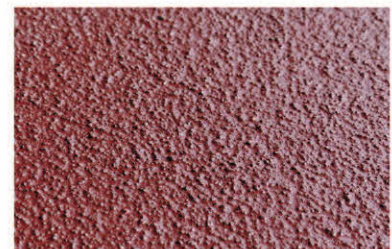

Folgende Standarddekore stehen zur Auswahl:

dekore | standard

granit dunkel

granit hell

gran canaria

hellgrün

dunkelgrün

monzonit

salz und pfeffer

dunkelblau

hellblau

syenit

hellbraun

dunkelbraun

produktinformation

farbige
standarddekore

blau/braun

grau/blau

grün/braun

RAL - Farben

Für individuelle Oberflächenbeschichtungen Preise bitte separat erfragen. Bitte UV-Beständigkeit für bestimmte RAL-Farben beachten.

RAL-TON 1033 dahliengelb

RAL-TON 5017 verkehrsblau

RAL-TON 6028 kieferngrün

RAL-TON 7035 lichtgrau

RAL-TON 8012 rotbraun

Beispielauswahl: weitere RAL- Farbtöne auf Anfrage